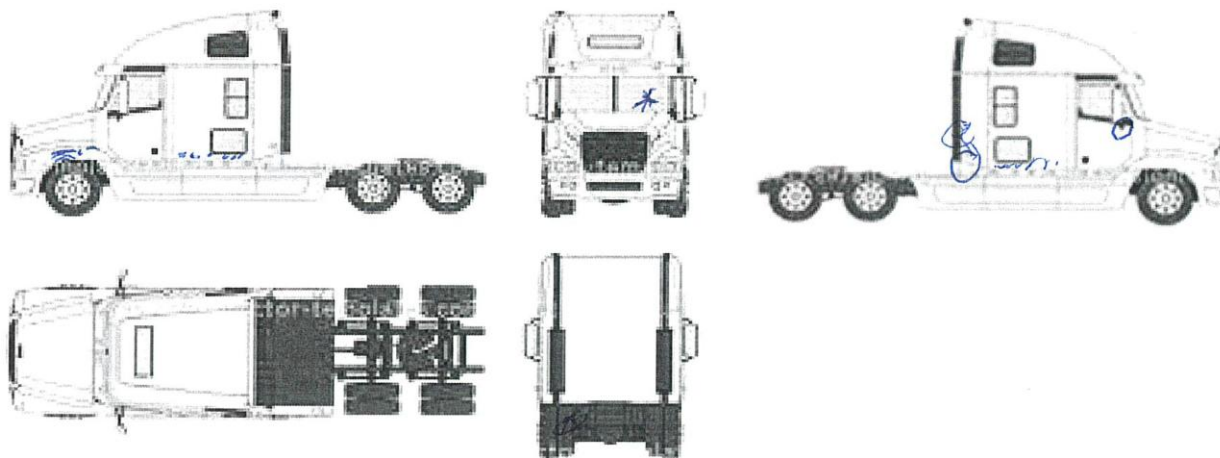

#26 - 209

Nom du dossier : ECO-SPHERE LOGISTIICS LTD

Date d'arrivée : 22 avril 2026

Adresse : 18 240 Chemin de la Côte Nord, Mirabel, QC, J7J 2B6

Firme : DLL - NANCY CRUZ

DESCRIPTION

Marque : <u>INTERNATIONAL</u> Modèle : <u>LT625</u> Année : <u>2018</u> No. Série : <u>3HSDZAPR2JN659361</u> Couleur : <u>GRIS</u> Odomètre : <u>955 923</u> ☐ Miles ☒ KM Plaque : <u>L691916</u> Nb de clés : <u>1</u> SAAQ fin : <u>08/2026</u> Longueur totale : <u>30</u> pi	Carburant : ☐ Essence ☒ Diesel ☐ Hybride ☐ Électrique Transmission : ☐ Automatique ☒ Manuelle Moteur : <u>X15 CUMMINS</u> Nb de vitesse : <u>18</u> Niveau d'huile : <u>OK</u> Lock-nut : <u>NON</u> Pneus : ☐ Hiver ☒ 4 saisons Usure : AV <u>9/32</u> AR <u>10/32</u> Essieux : <u>3</u> GVWR / PNBV : <u>53200 LBS</u> Liquide antigel : <u>OK</u>

Options : _____

Équipement : 2 COUCHETTES

Condition : DRIVE SHAFT BRISÉ

AIR MONTE PAS

CLUSTER FAULT

LÉGENDE

Bossé ☐

Cassé ☒

Grafié

Rouille

Accidenté

VALEUR MARCHANDE (approx) 20 000,00 $

VALEUR DE LIQUIDATION (approx)